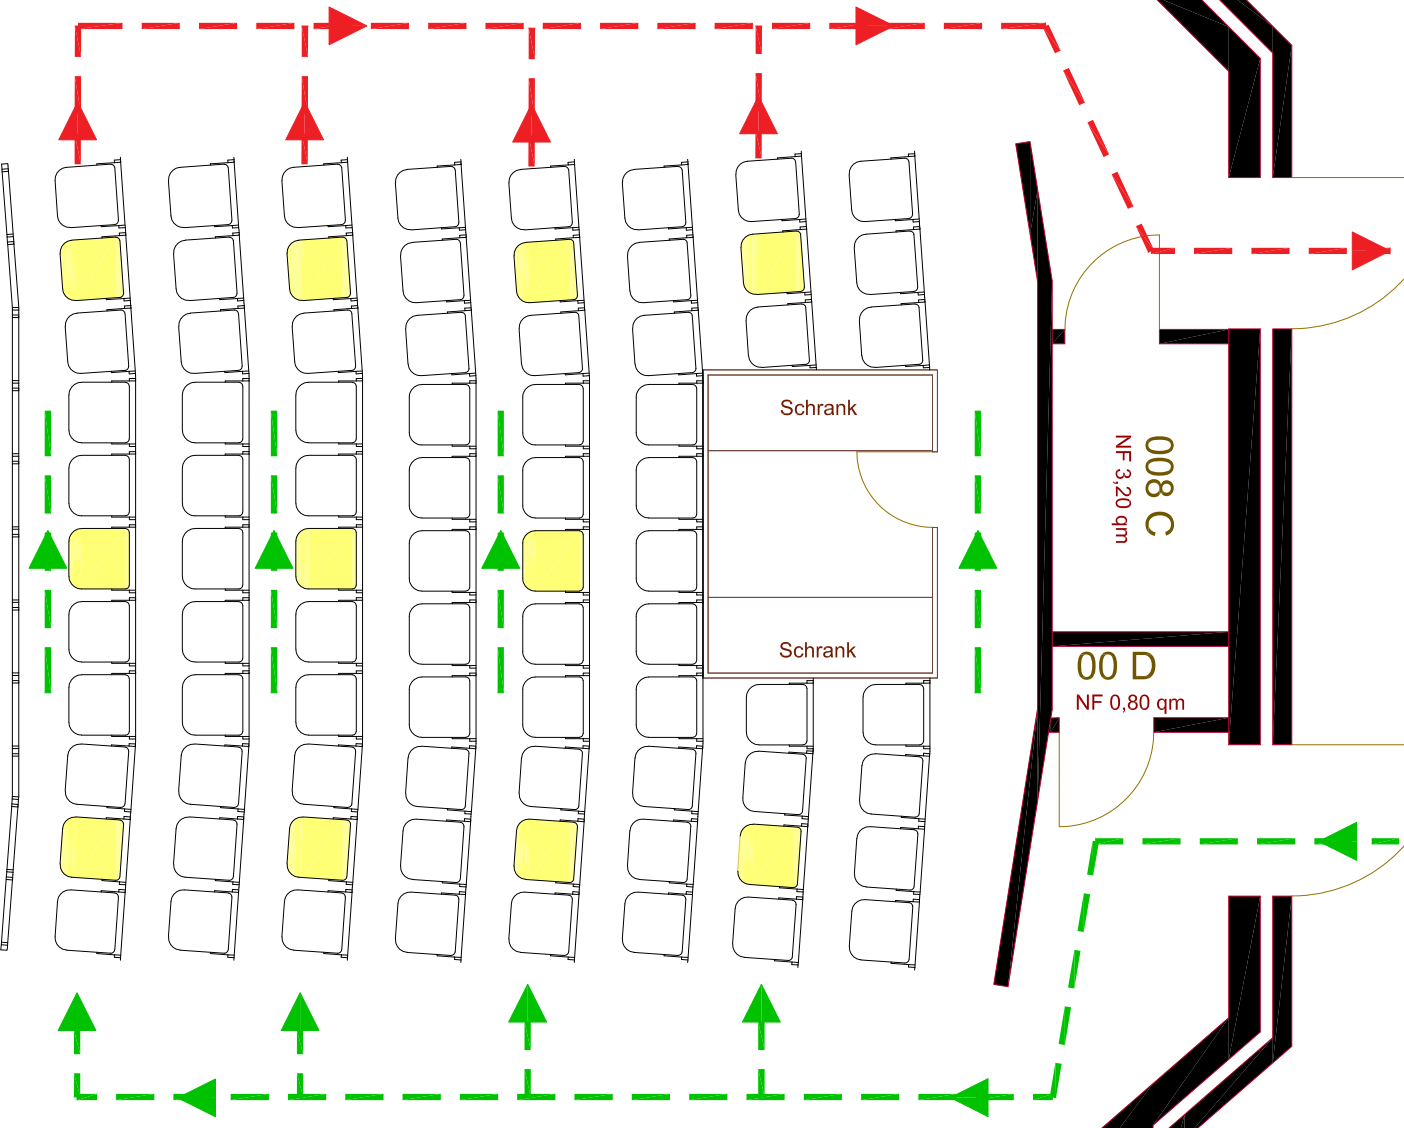

AUSGANG 00

EINGANG 00

008 C
NF 3,20 qm

00 D
NF 0,80 qm

Schrank

Schrank

HÖRSAAL 6 D

Tür U1

Maximal
11 Sitzplätze