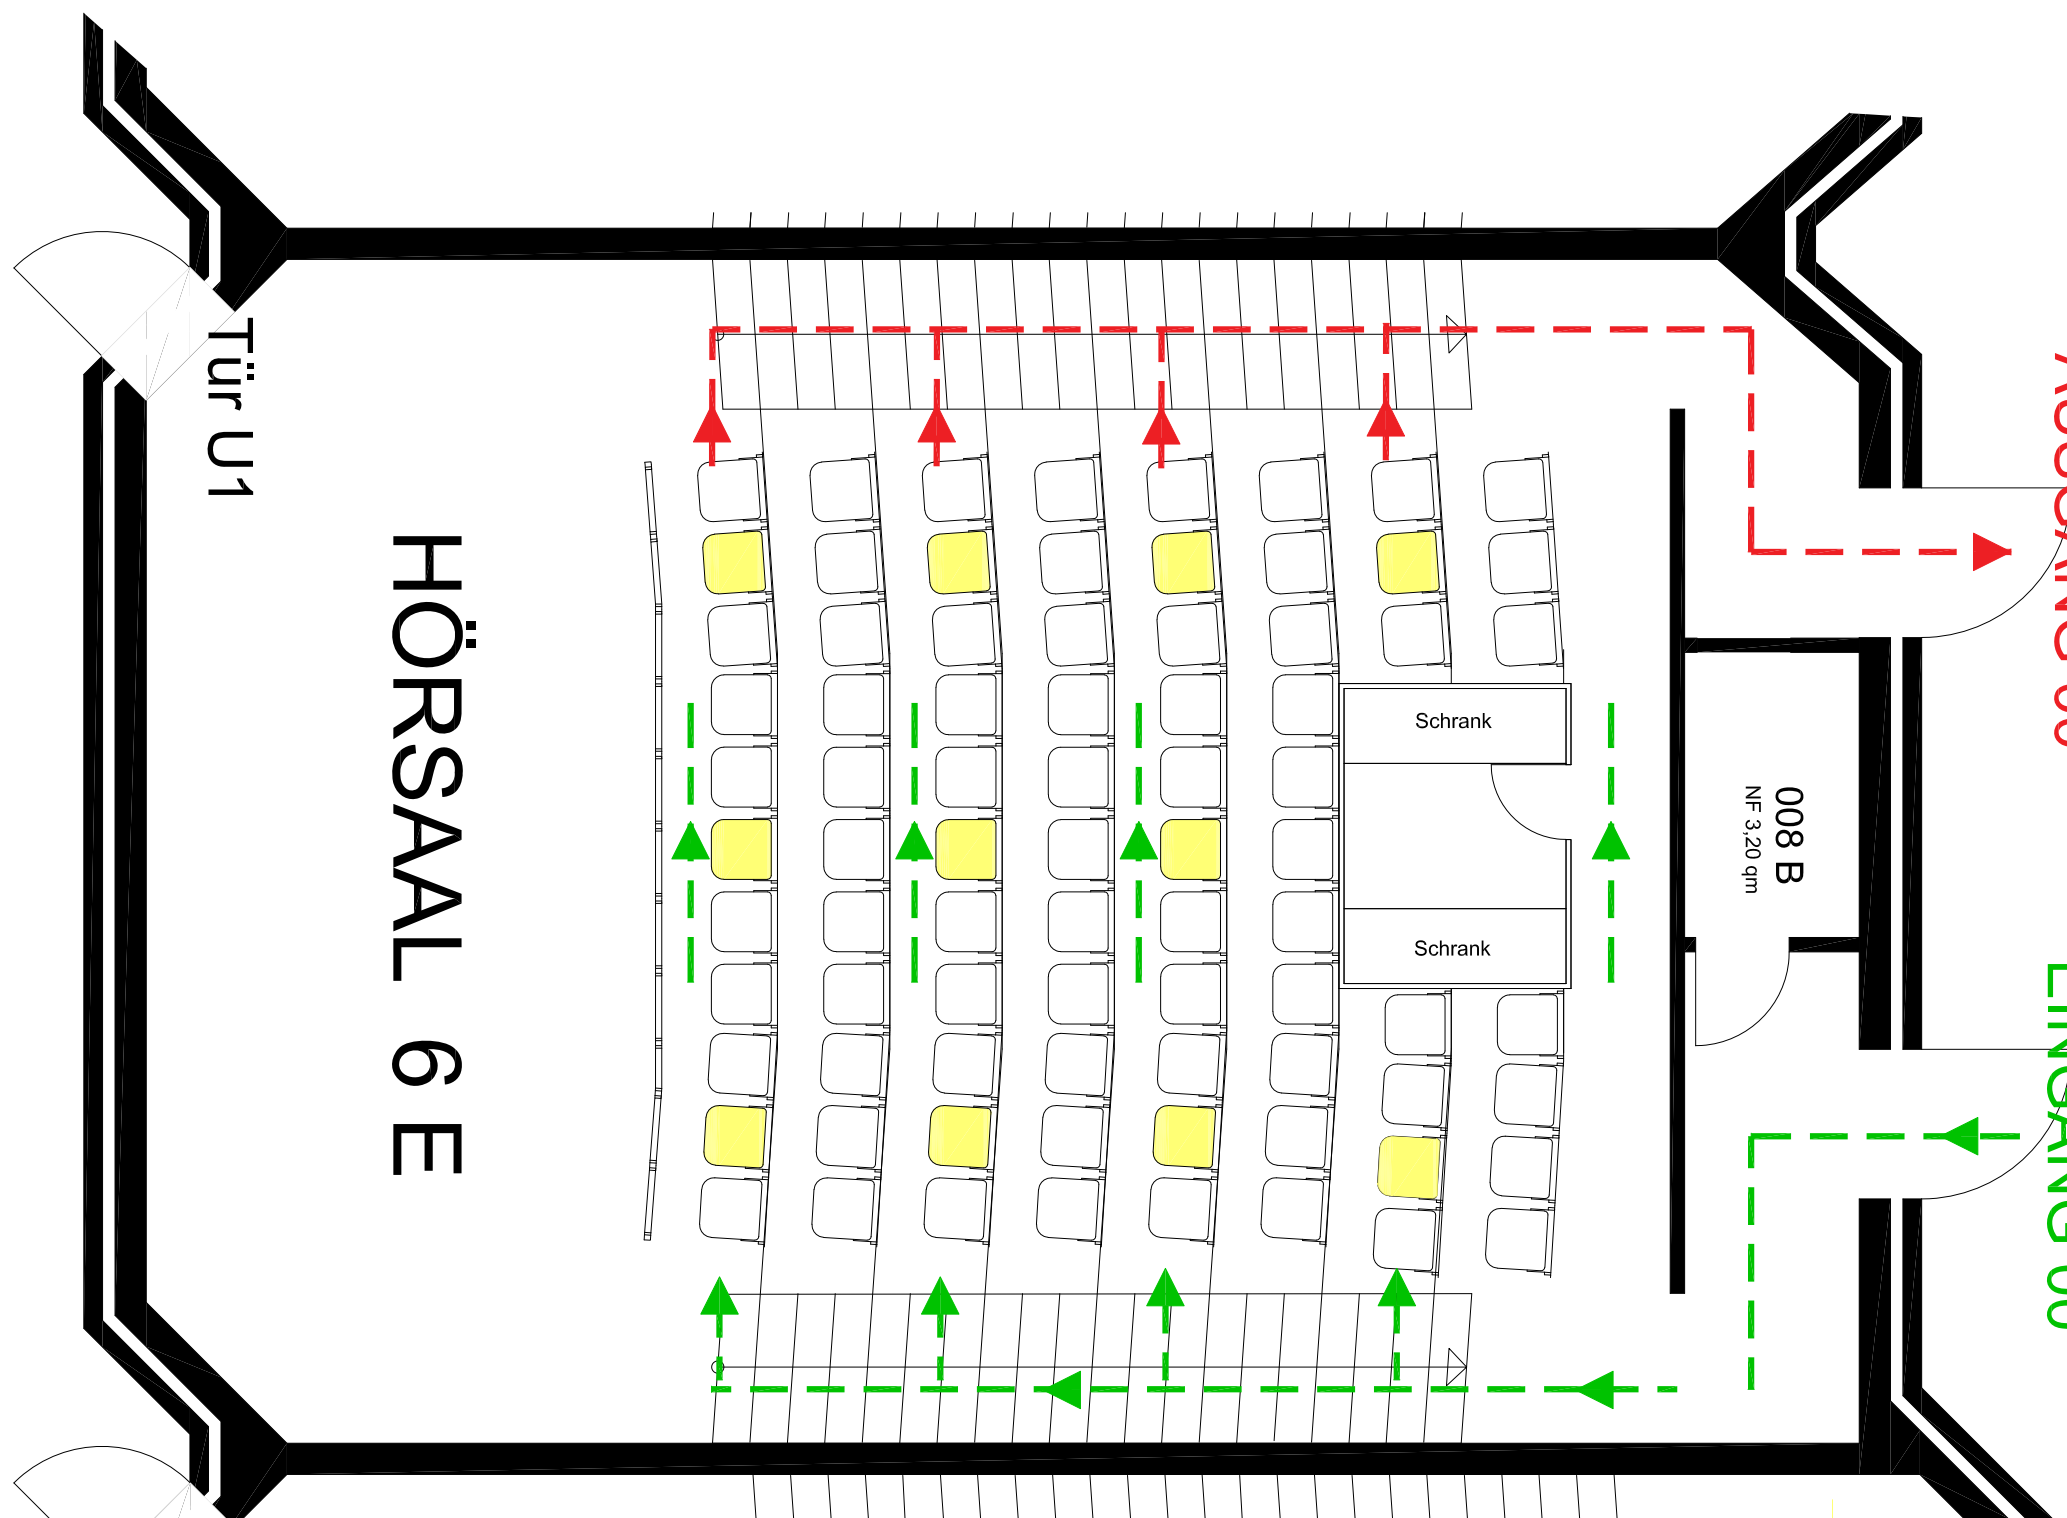

AUSGANG 00

EINGANG 00

008 B
NF 3,20 qm

Schrank

Schrank

HÖRSAAL 6 E

Tür U1

Maximal

11 Sitzplätze