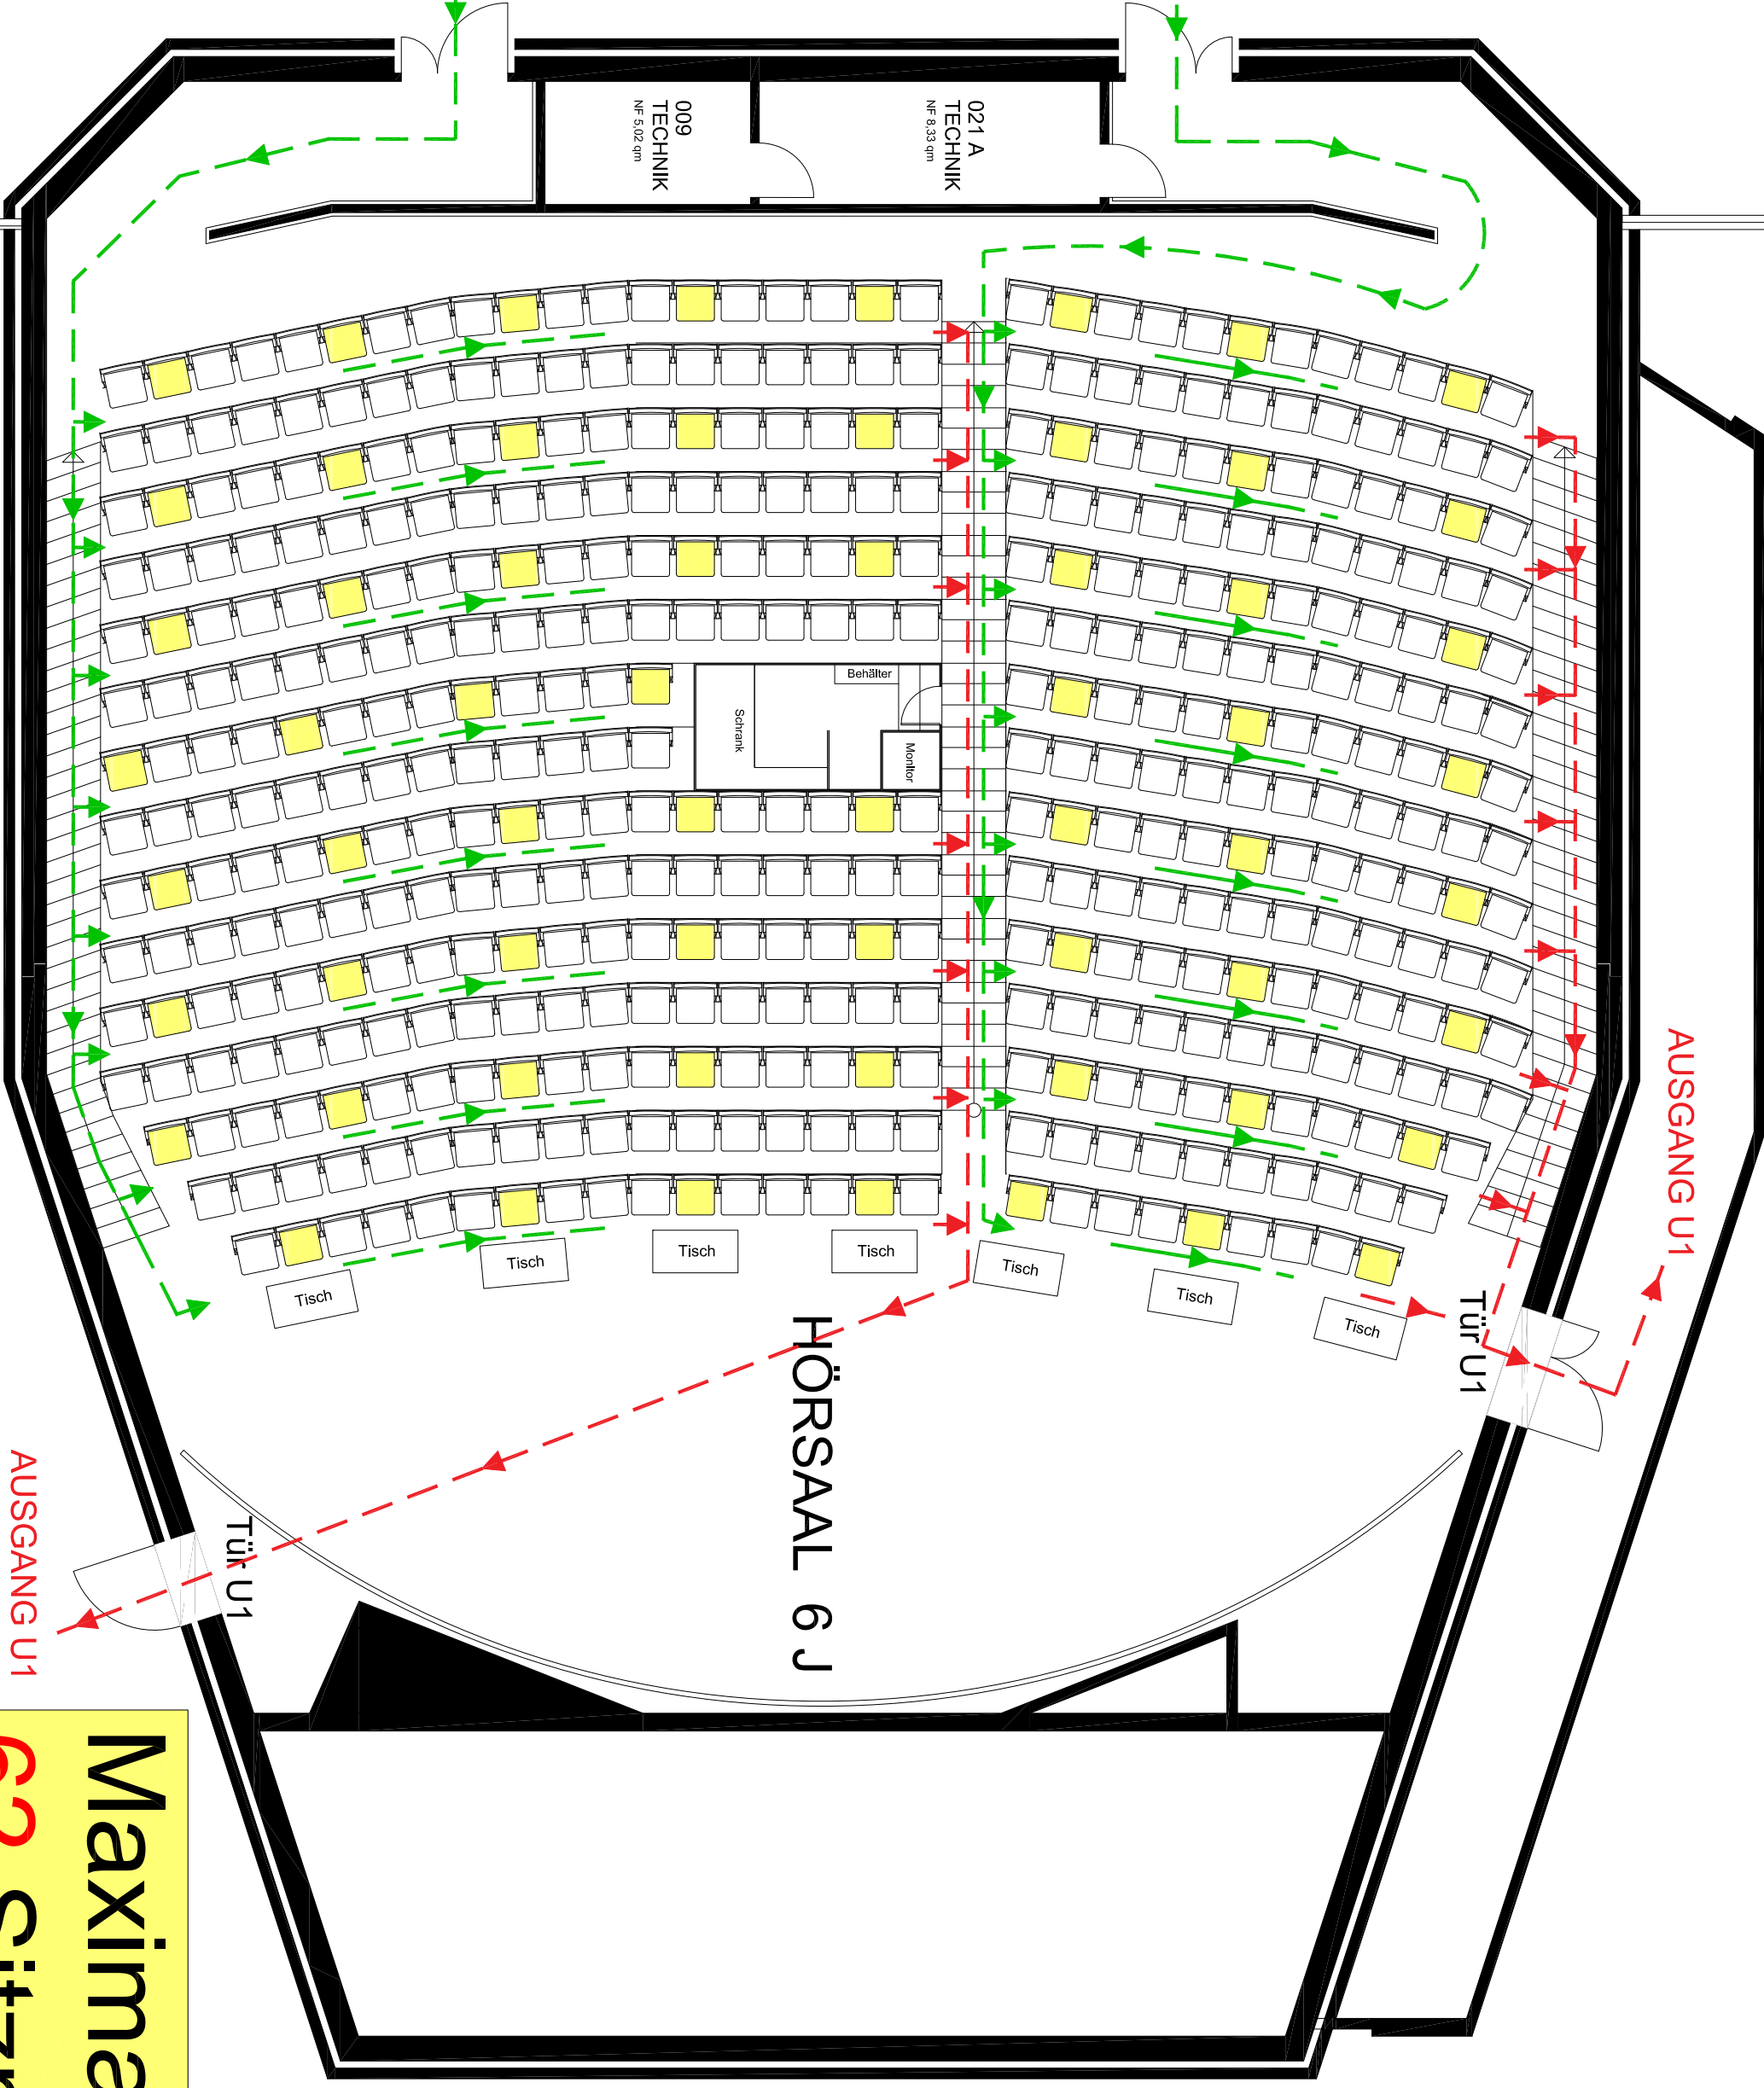

020
FLUR
NF 223,56 qm

EINGANG 00

EINGANG 00

021 A
TECHNIK
NF 8,33 qm

009
TECHNIK
NF 5,02 qm

HÖRSAAL 6 J

AUSGANG U1

Tür U1

Tür U1

AUSGANG U1

Maximal
62 Sitzplätze